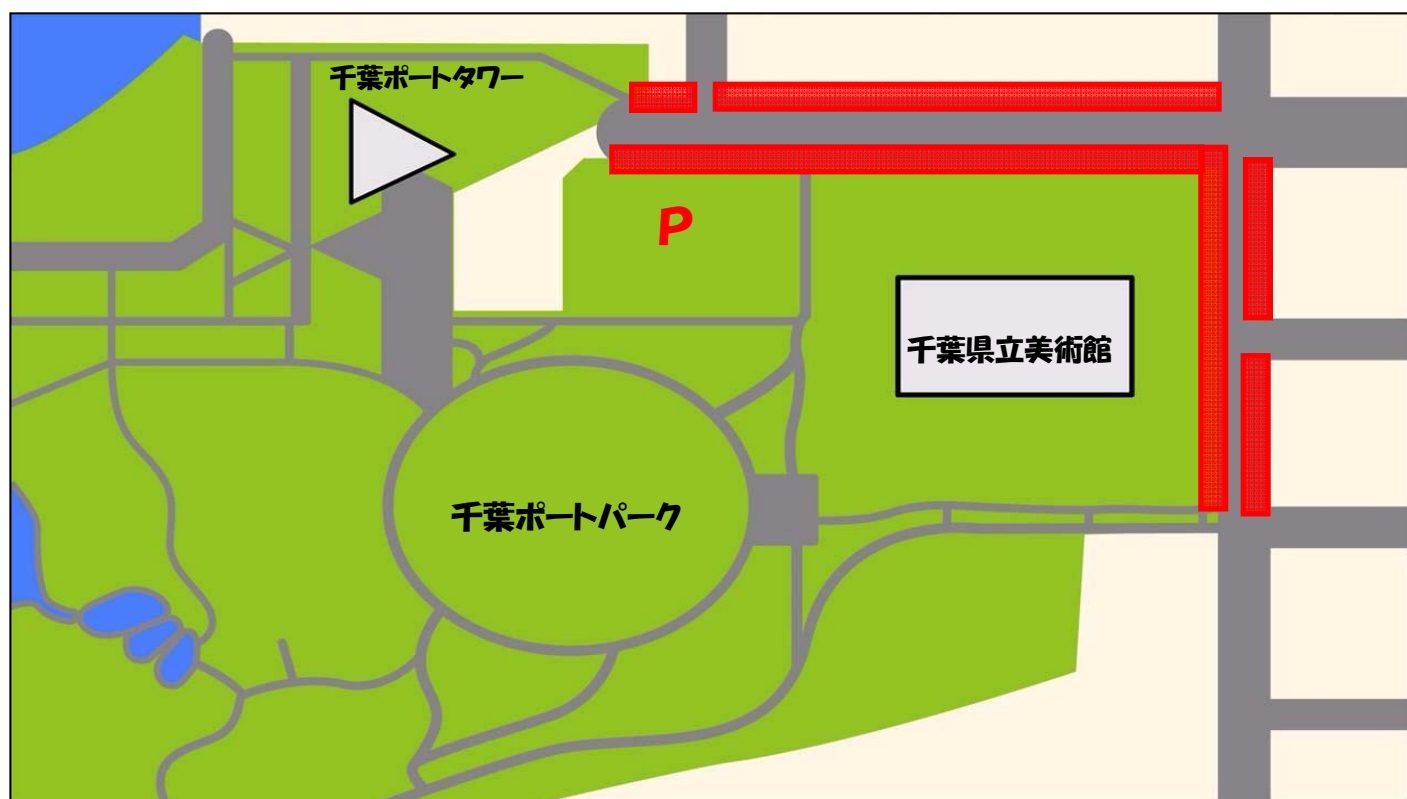

お知らせ

第41回チバテレビ旗争奪 千葉県少年サッカー選手権大会 開会式注意事項

※開会式参加者様の千葉ポートタワー専用駐車場(図: 赤字P部分)への駐車はポートタワー又は公園ご利用のお客様への駐車の影響になりますのでご遠慮下さい。

※開会式参加のサッカーチームの皆様は、公共交通機関または、近隣の駐車場をご利用し、ご参加ください。

※上記図、赤部分は駐車禁止区域です。駐車されると警察への通報が御座います。