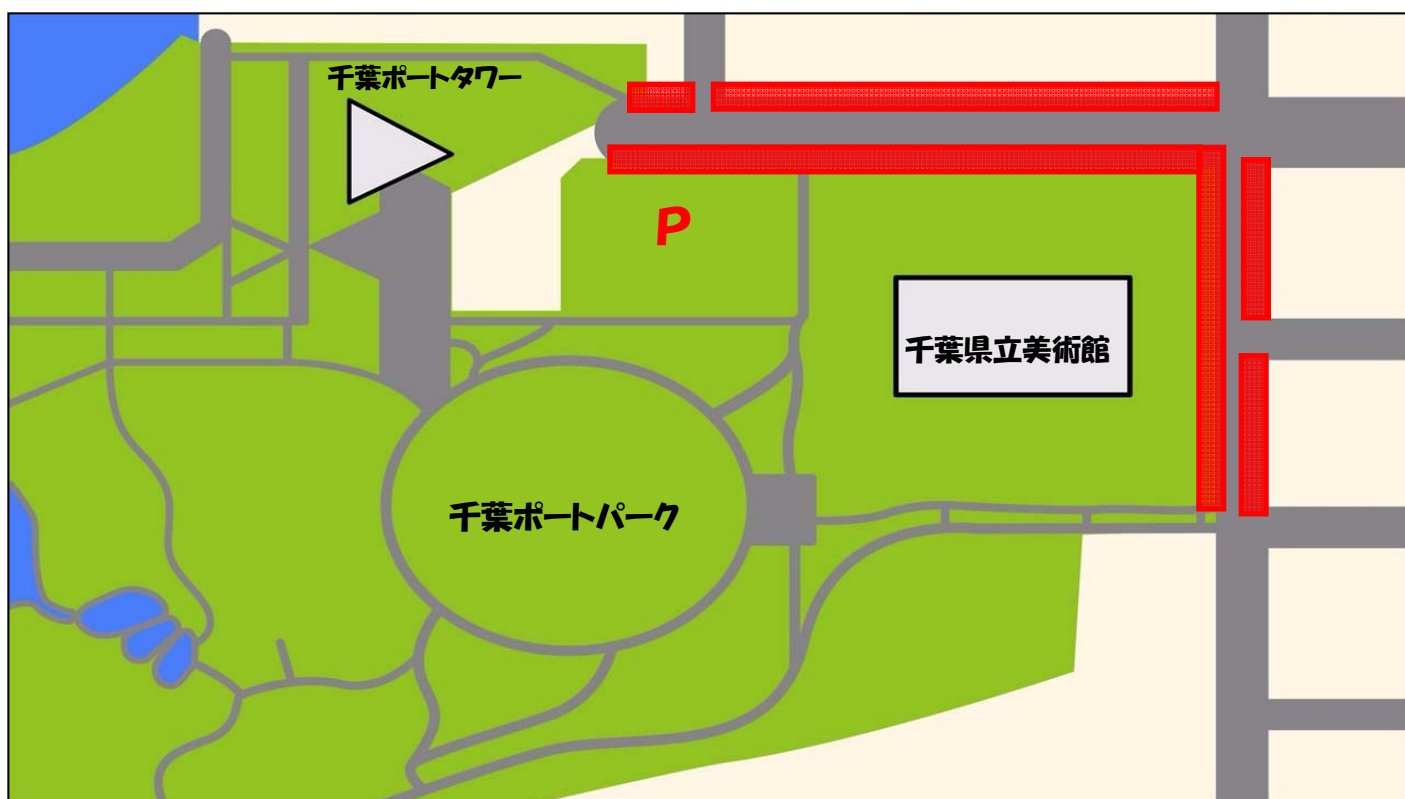

お知らせ

第39回JAバンクカップ・チバテレビ旗争奪 千葉県少年サッカー選手権大会 開会式注意事項

※開会式参加者様の千葉ポートタワー専用駐車場(図: 赤字P部分)への駐車はポートタワー又は公園ご利用のお客様への駐車のためのご遠慮下さい。

※開会式参加のサッカーチームの皆様は、公共交通機関または、近隣の駐車場をご利用し、ご参加ください。

※上記図、赤部分は駐車禁止区域です。駐車されると警察への通報が御座います。