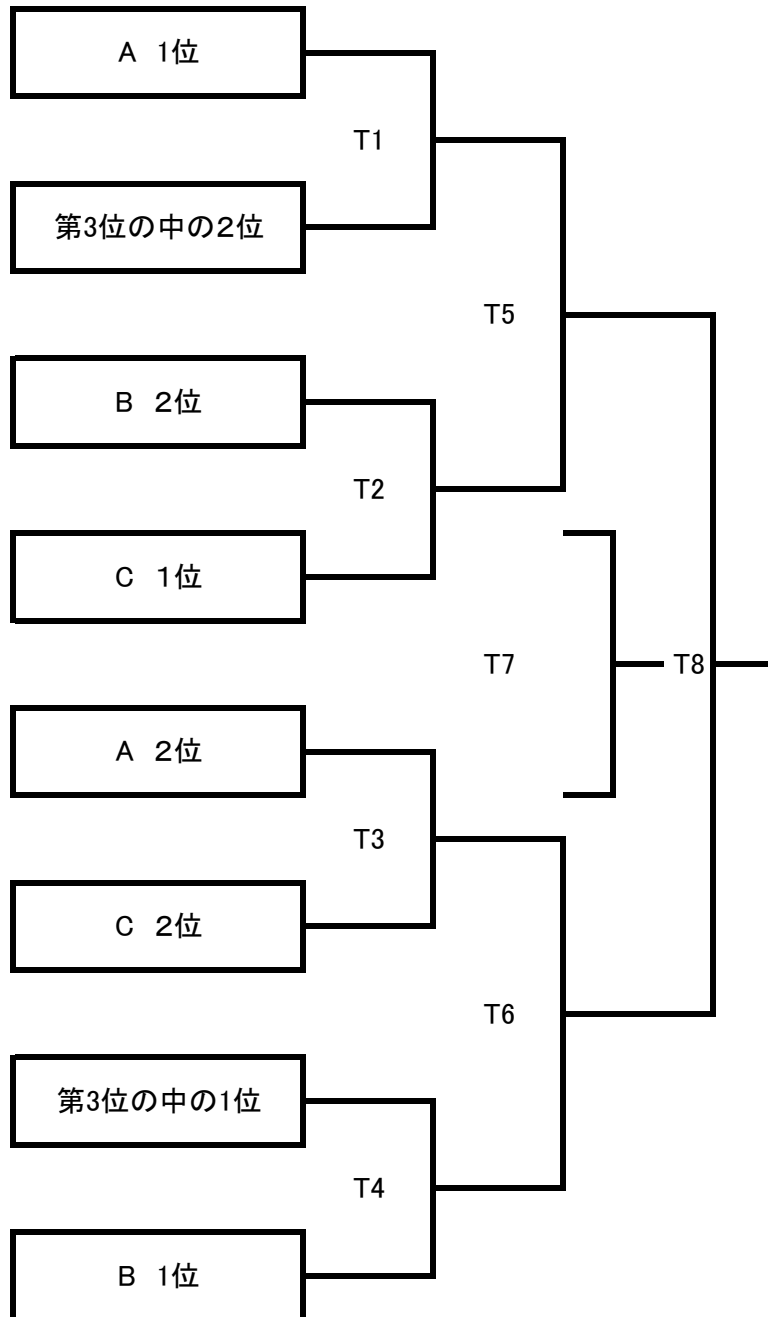

【第4回千葉県U12ガールズサッカー選手権大会 順位決定トーナメント】

3日目 順位トーナメント 20分-5分-20分

11月3日(木祝)		Aピッチ			Bピッチ			
試合開始時間	試合番号	チーム①	チーム②	審判	試合番号	チーム①	チーム②	審判
10:00	T1			T3	T2			T4
11:00	T3			T1	T4			T2
12:00	T5			派遣				
13:00	T6			派遣				

4日目 順位トーナメント 20分-5分-20分

11月19日(土)		Aピッチ		
試合開始時間	試合番号	チーム①	チーム②	審判
11:00	T7			派遣
13:00	T8			派遣