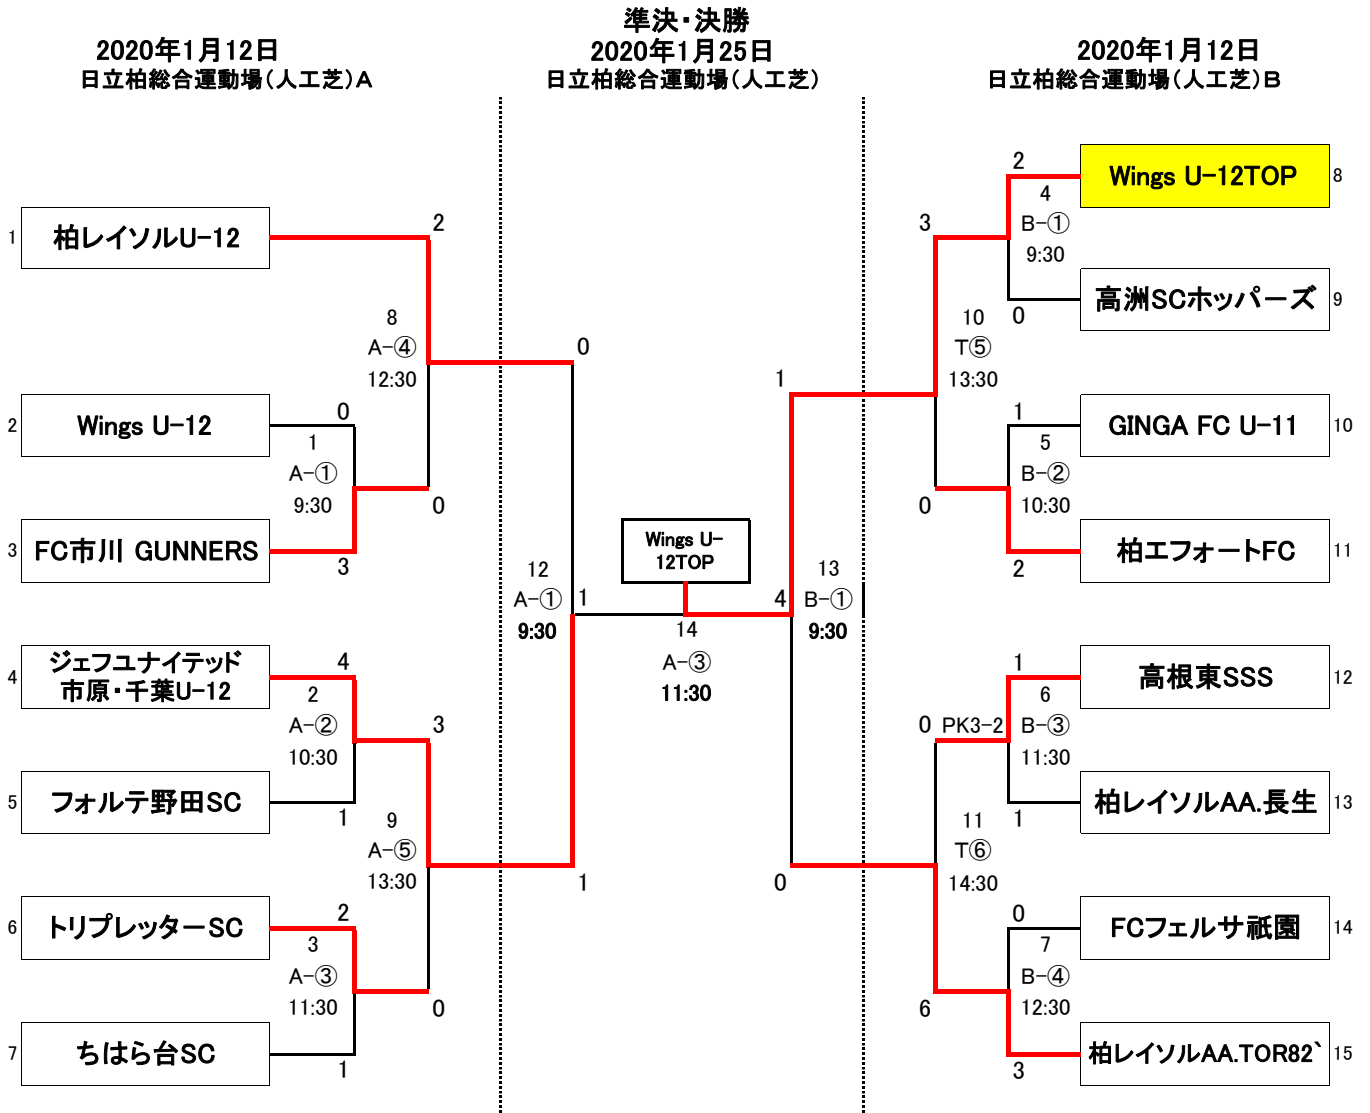

# 2020 JA全農杯全国小学生選抜サッカーin関東 千葉県大会

第1代表	Wings U-12TOP
第2代表	ジェフユナイテッド 市原・千葉U-12

(第1、2代表は千葉県代表と推薦する。)

## 【審判割当について】

(1月12日)

Aコートは①試合は③試合の両チームで行い、試合終了チームは次の試合の審判を行う。但し、④試合は⑤試合の両チーム、⑤試合は、④試合の両チームで行う。

Bコートは①試合は②試合の両チーム、②試合は①試合の両チーム、③試合は④試合の両チーム、④試合は③試合の両チームで行う。⑤試合は⑥試合の両チーム、⑥試合は、⑤試合の両チームで行う。

(1月25日)

派遣審判員が担当します。