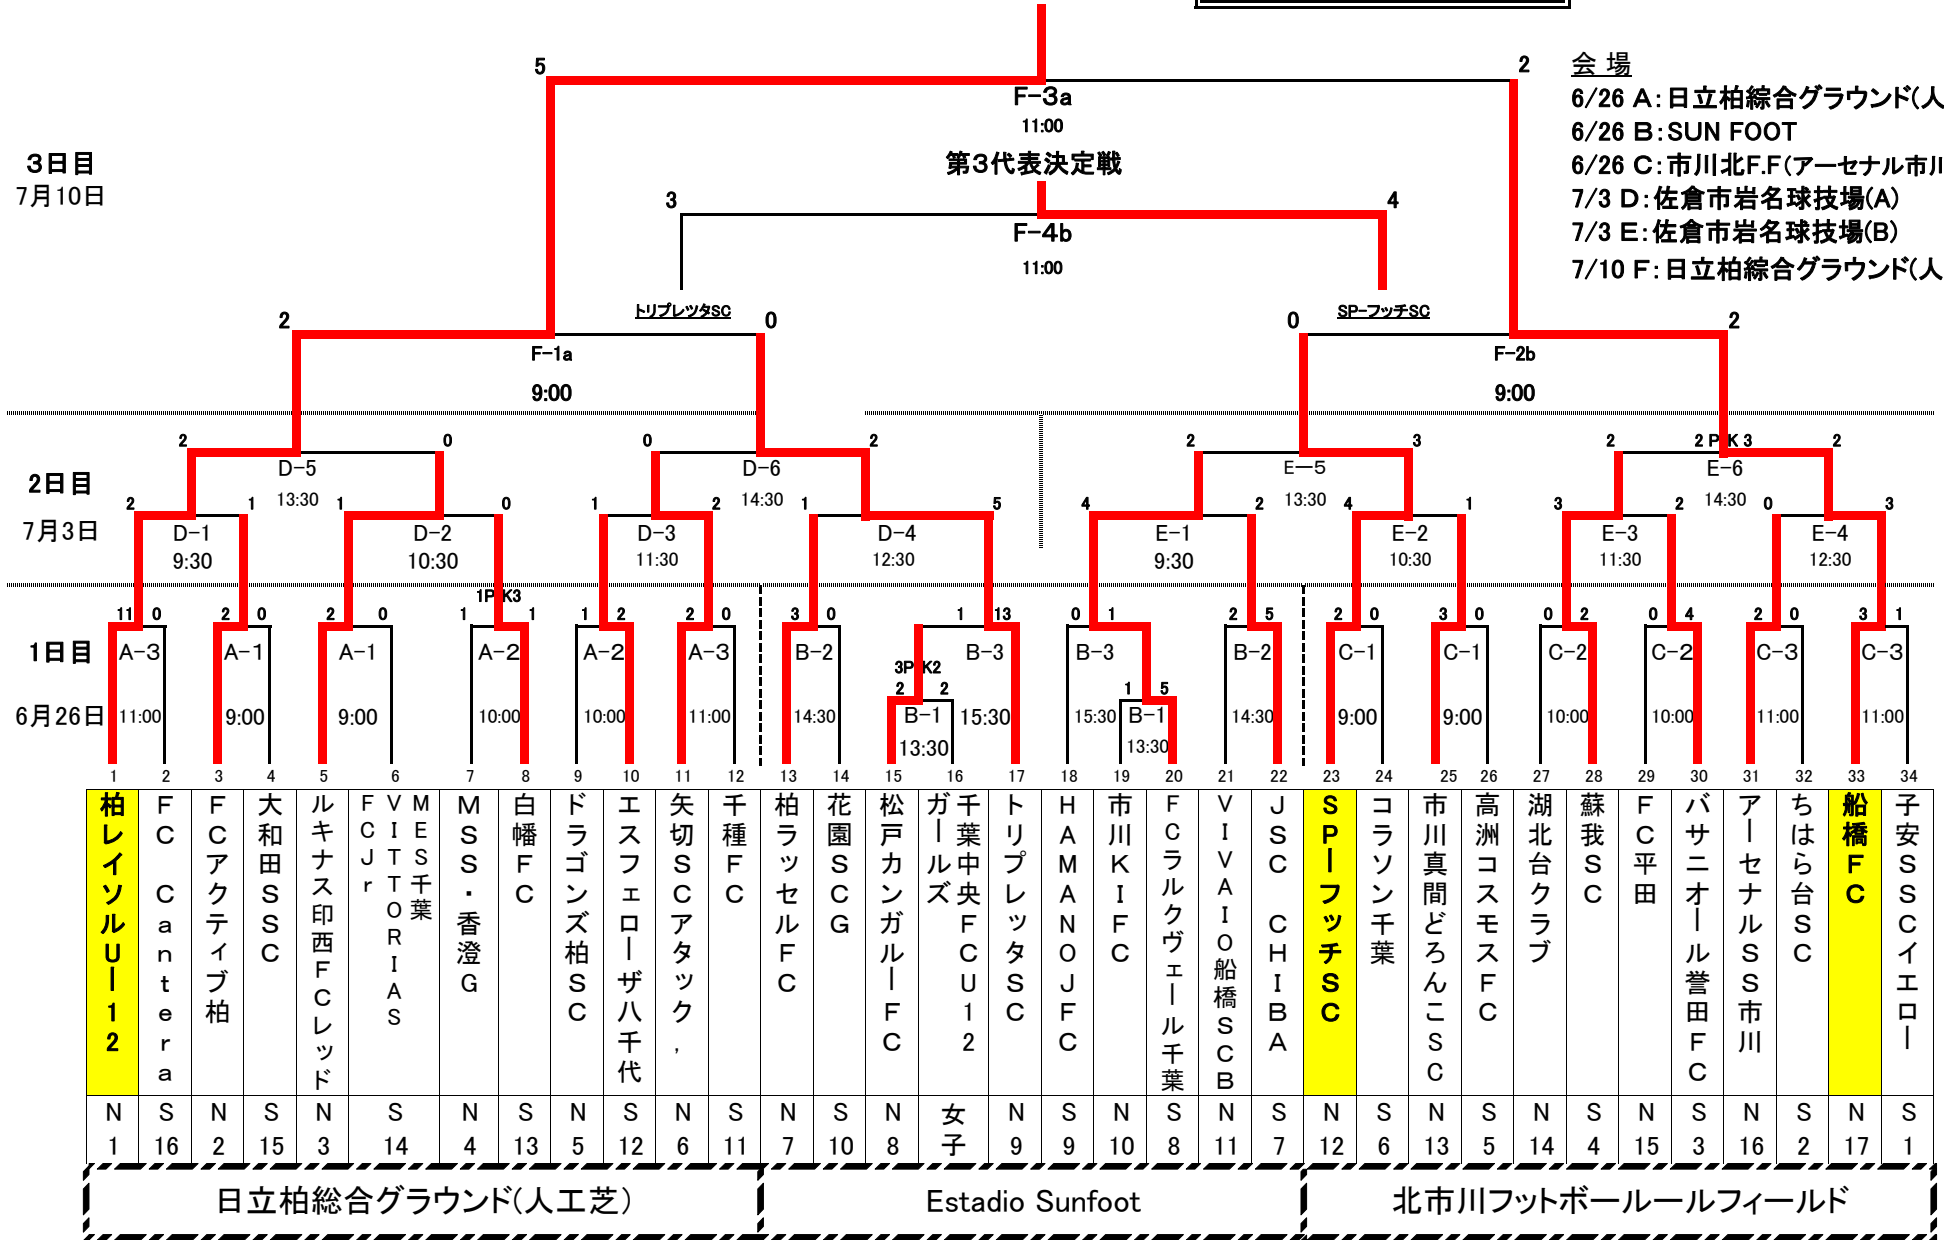

第40回関東少年サッカー大会 千葉県代表決定トーナメント

第1代表	柏レイソルU-12
第2代表	船橋 FC
第3代表	SP-フッチSC

第1・第2代表決定戦

会場

- 6/26 A: 日立柏総合グラウンド(人工芝)
- 6/26 B: SUN FOOT
- 6/26 C: 市川北F.F.(アーセナル市川)
- 7/3 D: 佐倉市岩名球技場(A)
- 7/3 E: 佐倉市岩名球技場(B)
- 7/10 F: 日立柏総合グラウンド(人工芝)

3日目
7月10日

1	2	3	4	5	6	7	8	9	10	11	12	13	14	15	16	17	18	19	20	21	22	23	24	25	26	27	28	29	30	31	32	33	34		
柏レイソルU-12	FC Cantera	FC アクティブ柏	大和田SSC	ルキナス印西FCレッド	F C J r	M E S 千葉	M S S ・ 香澄 G	白幡 FC	ドラゴンズ柏SC	エスフェローザ八千代	矢切SCアタック	千種 FC	柏ラッセルFC	花園SCG	松戸カンガルFC	ガールズ	千葉中央FCU12	トリプレッタSC	H A M A N O J F C	市川 K I F C	F C ラルクヴェール千葉	V I V A I O 船橋SCB	J S C C H I B A	SP-フッチSC	コラソン千葉	市川真間どろんこSC	高洲コスモスFC	湖北台クラブ	蘇我SC	F C 平田	パサニオール誉田FC	アーセナルSS市川	ちはら台SC	船橋 FC	子安SSCイエロー
N	S	N	S	N	S	N	S	N	S	N	S	N	S	N	S	N	S	N	S	N	S	N	S	N	S	N	S	N	S	N	S	N	S	N	S
1	16	2	15	3	14	4	13	5	12	6	11	7	10	8	女子	9	9	10	8	11	7	12	6	13	5	14	4	15	3	16	2	17	1		

日立柏総合グラウンド(人工芝)

Estadio Sunfoot

北市川フットボールルールフィールド