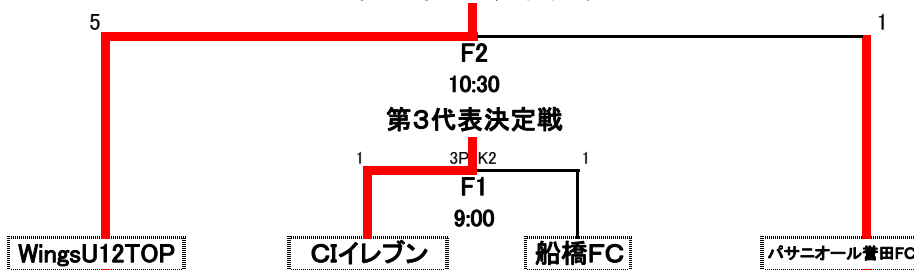

第41回関東少年サッカー大会 千葉県代表決定トーナメント

3日目
6月25日
日立柏総合グラウンド(人工芝)
(審判は4種委員会派遣)

会場
6/11A:フクダ電子フィールド(A)
6/11B:エスタディオ・サンフット
6/11C:日立柏総合グラウンド
6/11D:フクダ電子フィールド(B)
6/18E:フクダ電子フィールド
6/25 F:日立柏総合グラウンド(人工芝)

第1・第2代表決定戦

第3代表決定戦