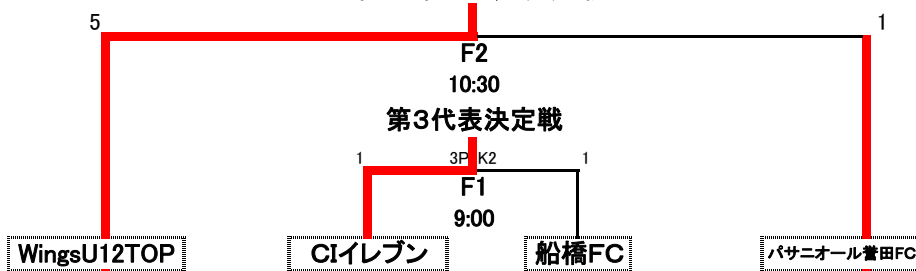

第41回関東少年サッカー大会 千葉県代表決定トーナメント

3日目
6月25日
日立柏総合グラウンド(人工芝)
(審判は4種委員会派遣)

会場
6/11A:フクダ電子フィールド(A)
6/11B:エスタディオ・サンフット
6/11C:日立柏総合グラウンド
6/11D:フクダ電子フィールド(B)
6/18E:フクダ電子フィールド
6/25 F:日立柏総合グラウンド(人工芝)

第1・第2代表決定戦

第3代表決定戦