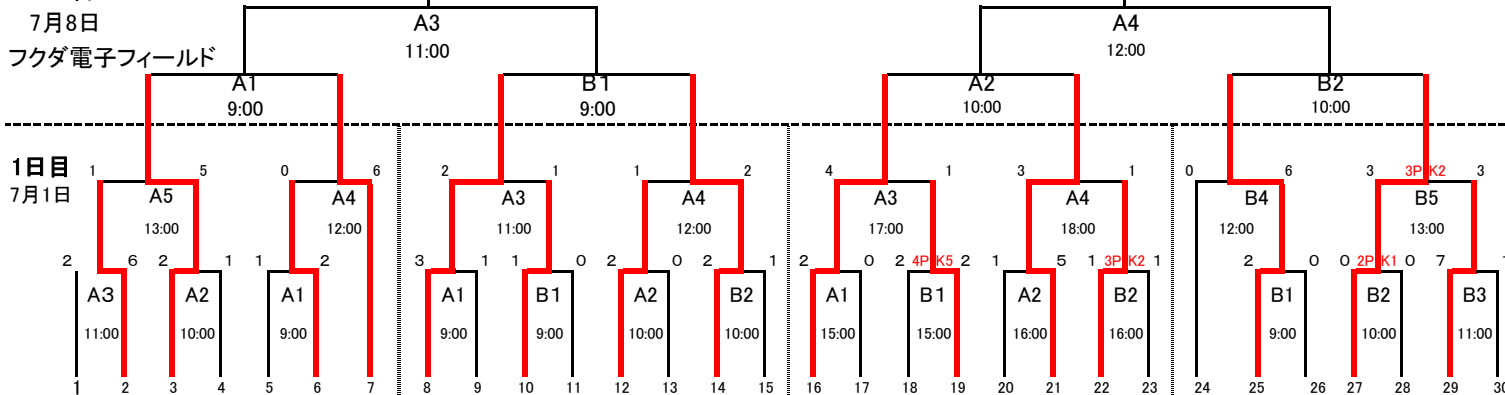

# 第42回関東少年サッカー大会 千葉県代表決定トーナメント

**3日目**  
7月15日  
日立柏総合グラウンド(人工芝)  
(審判は4種委員会派遣)

## 第1・第2代表決定戦

第1代表	
第2代表	
第3代表	

**2日目**  
7月8日  
フクダ電子フィールド

**1日目**  
7月1日

**【審判割当について】**  
試合後審判を基本としますが、第一試合は第三試合の両チーム。但し、日立柏総合G会場、北市川FF会場及び、2日目フクダ電子フィールドは、第一試合は第二試合の両チーム、第二試合は第一試合の両チーム、第三試合は第二試合の負けチーム。第四試合は第三試合の両チームとします。尚、3日目は審判部より派遣します。