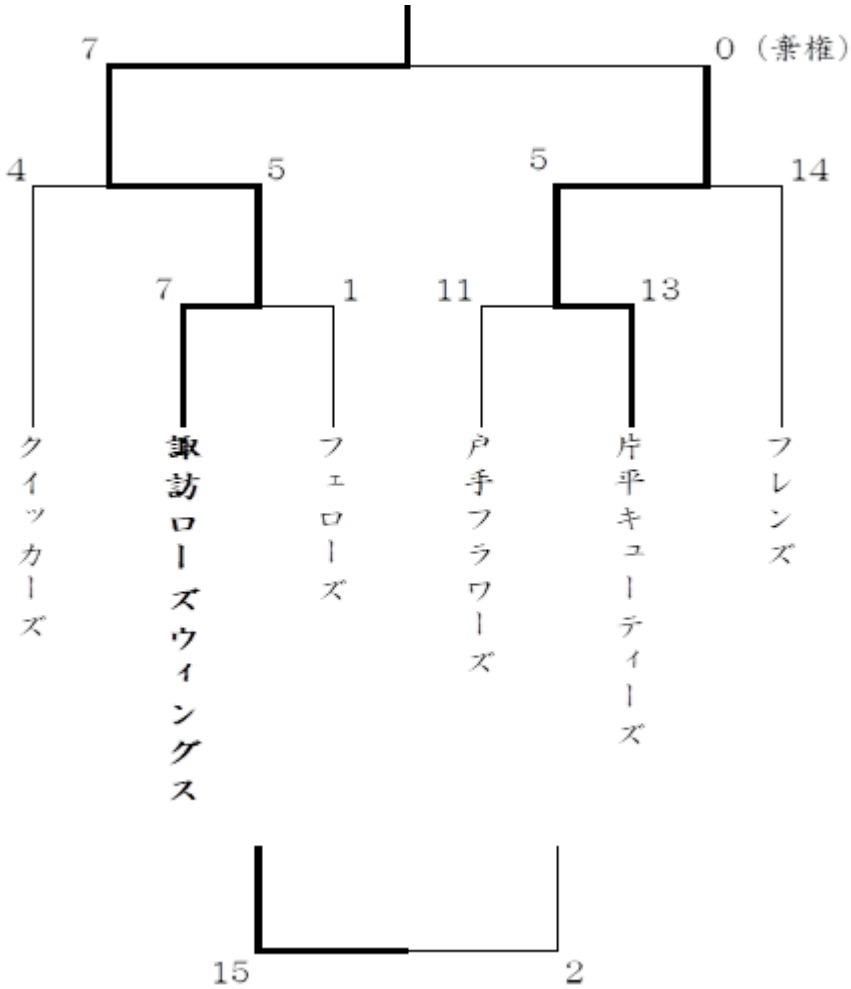

【秋季大会】

★第46回勤労家庭婦人大会兼県秋季大会予選

日程：8月18・25日

会場：等々力河川敷・富士見球場

※フレンズはオープン参加のため、勝敗に関係なく片平キューティーズが決勝進出

★高津区秋季大会

日程：11月24日

会場：長尾小学校

	諏訪ローズウイングス	クイッカーズ	久末クイーンズ
諏訪ローズウイングス		○ 5-2	○ 8-3
クイッカーズ	● 2-5		○ 13-4
久末クイーンズ	● 3-8	● 4-13	

※久末クイーンズはオープン参加

★宮前区秋季大会

日程：10月27日・11月17日

会場：東高根森林公園

	馬絹ファイターズ	梶ヶ谷ファイヤーズ	野川小町	スマッピーズ
馬絹ファイターズ		● 9-16	○ 1-0	○ 11-1
梶ヶ谷ファイヤーズ	○ 16-9		○ 5-2	● 4-19
野川小町	● 0-1	● 2-5		○ 6-5
スマッピーズ	● 1-11	○ 19-4	● 5-6	

※勝敗が同率の場合は失点差の少ないチームを勝者とする

★麻生区スポーツフェスティバル大会

日程：11月17日

会場：麻生水処理センター

	片平キューティーズ	長沢ソフト	麻生台ヴィーナス
片平キューティーズ		○ 5-2	○ 6-3
長沢ソフト	● 2-5		○ 7-6
麻生台ヴィーナス	● 3-6	● 6-7