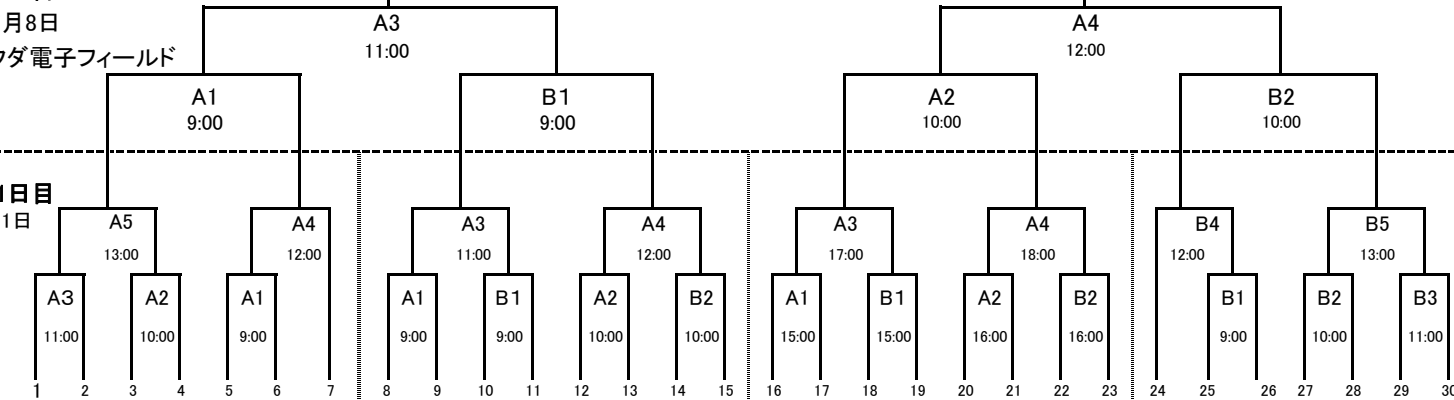

第42回関東少年サッカー大会 千葉県代表決定トーナメント

3日目
7月15日
日立柏総合グラウンド(人工芝)
(審判は4種委員会派遣)

第1・第2代表決定戦

第1代表	
第2代表	
第3代表	

2日目
7月8日
フクダ電子フィールド

1日目
7月1日

【審判割当について】
試合後審判を基本としますが、第一試合は第三試合の両チーム。但し、日立柏総合G会場、北市川FF会場及び、2日目フクダ電子フィールドは、第一試合は第二試合の両チーム、第二試合は第一試合の両チーム、第三試合は第二試合の負けチーム。第四試合は第三試合の両チームとします。尚、3日目は審判部より派遣します。