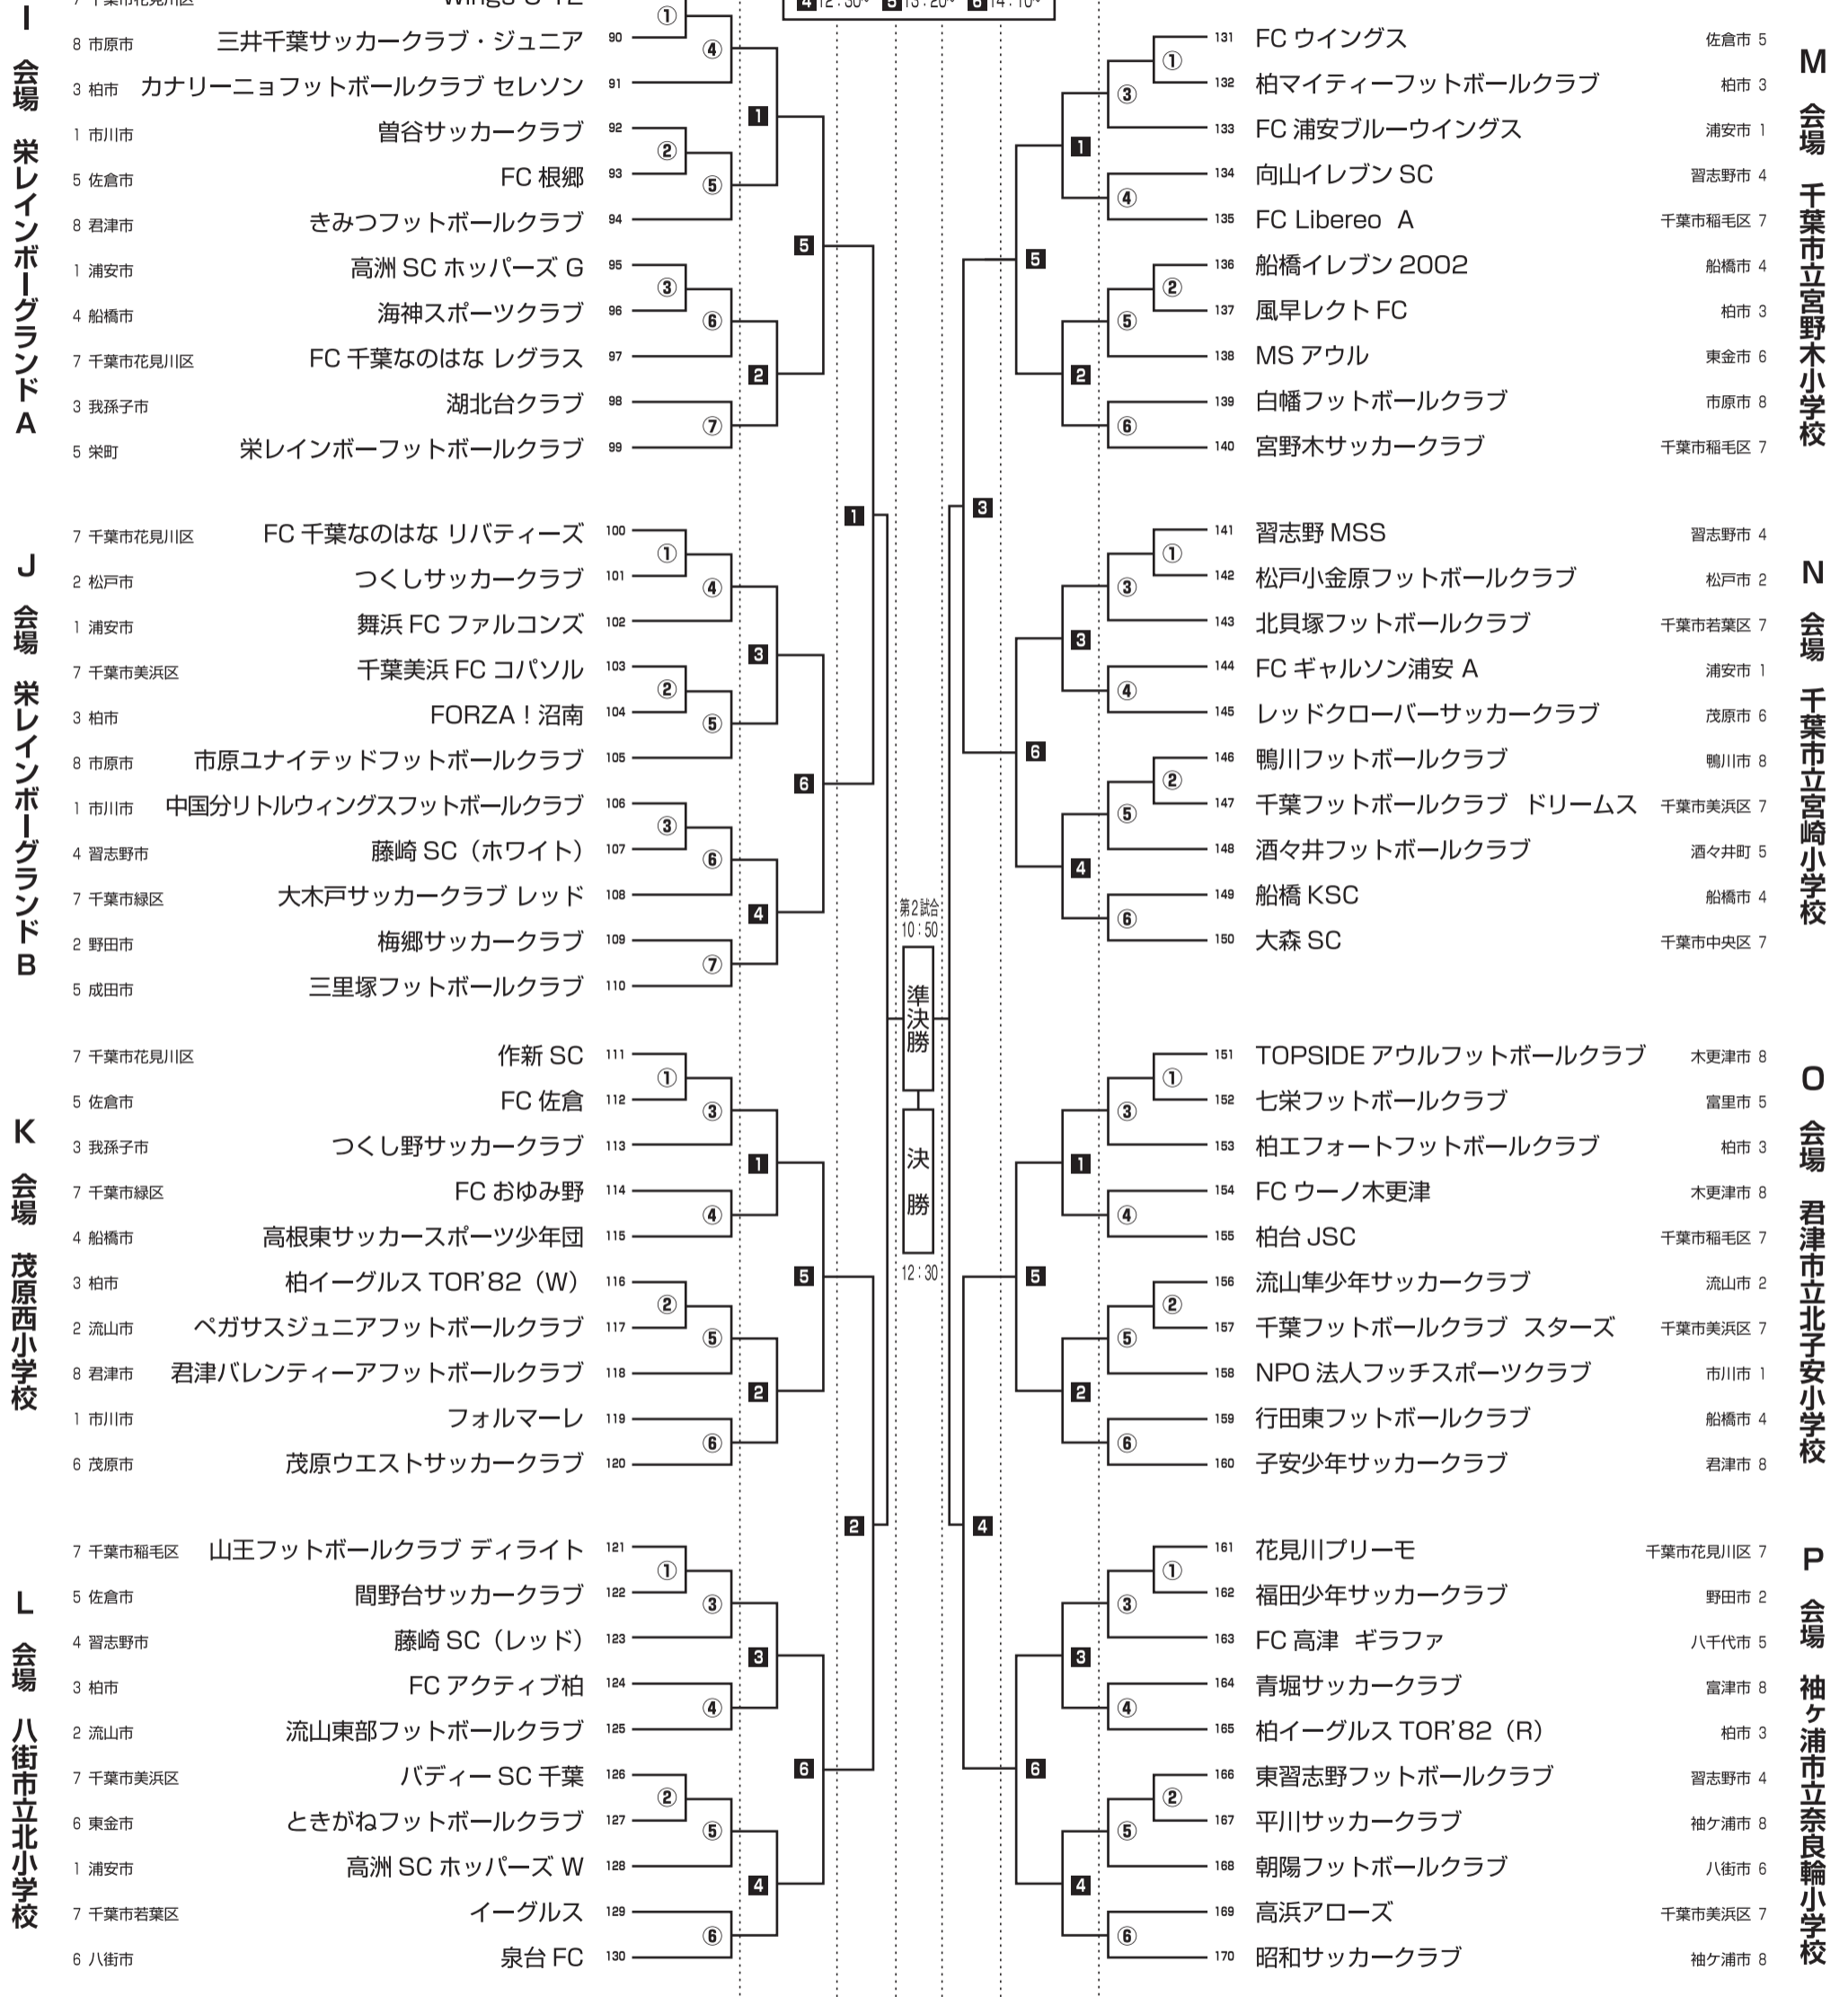

千葉県ケーブルテレビ杯
 (平成 20 年度) **千葉県少年サッカー選手権3年生大会** (組合せ表)
 presented by 四谷大塚

会場等	日程			組合せ	会場名	主管	試合時間	会場等	日程			組合せ	会場名	主管
	1日目	2日目	3日目						1日目	2日目	3日目			
会場等	1日目	1・2回戦	10月19日	A	浦安市少年サッカー場	浦安ワンダーキッズ	① 9:00~	会場等	1日目	1・2回戦	10月19日	E	松戸市立上本郷小学校	上本郷 SC
				B	市川市立二俣小学校	市川 Bay FC	② 9:50~					F	印西市立内野小学校	印西 USFC
				C	浦安市立明海小学校	明海 FC	③ 10:40~					G	習志野市袖ヶ浦少年サッカー場	大久保東 FC
				D	松戸市主水サッカー場	松戸旭 SC	④ 11:30~					H	船橋市立三山東小学校	FC MIYAMA EAST
会場等	2日目	3・4回戦	10月26日	A~B	浦安市少年サッカー場	マリナー FC	⑤ 12:20~	会場等	2日目	3・4回戦	10月26日	E~F	白井市立白井第3小学校	白井富士 FC
				C~D	松戸市主水サッカー場	矢切 SC	⑥ 13:10~					G~G	習志野市袖ヶ浦少年サッカー場	大久保東 FC
会場等	3日目	ベスト16	11月2日	A~H	中国分スポーツ広場	市川市サッカー協会第4種委員会	⑦ 14:00~	会場等	3日目	ベスト16	11月2日	A~H	中国分スポーツ広場	市川市サッカー協会第4種委員会
				4日目	決勝大会	11月16日	A~P					浦安市少年サッカー場	浦安市サッカー協会第4種委員会	

千葉県ケーブルテレビ杯
 (平成 20 年度) **千葉県少年サッカー選手権3年生大会** (組合せ表)
 presented by 四谷大塚

1-2 回戦 1 日目 (10/19) 3-4 回戦 2 日目 (10/26) ベスト16 決勝・準決勝 3 日目 (11/2) 3-4 回戦 2 日目 (10/26) 1-2 回戦 1 日目 (10/19)

3 日目 ベスト 16 試合時間
 (浦安市少年サッカー場)
 ① 10:00~ ② 10:50~ ③ 11:40~
 ④ 12:30~ ⑤ 13:20~ ⑥ 14:10~