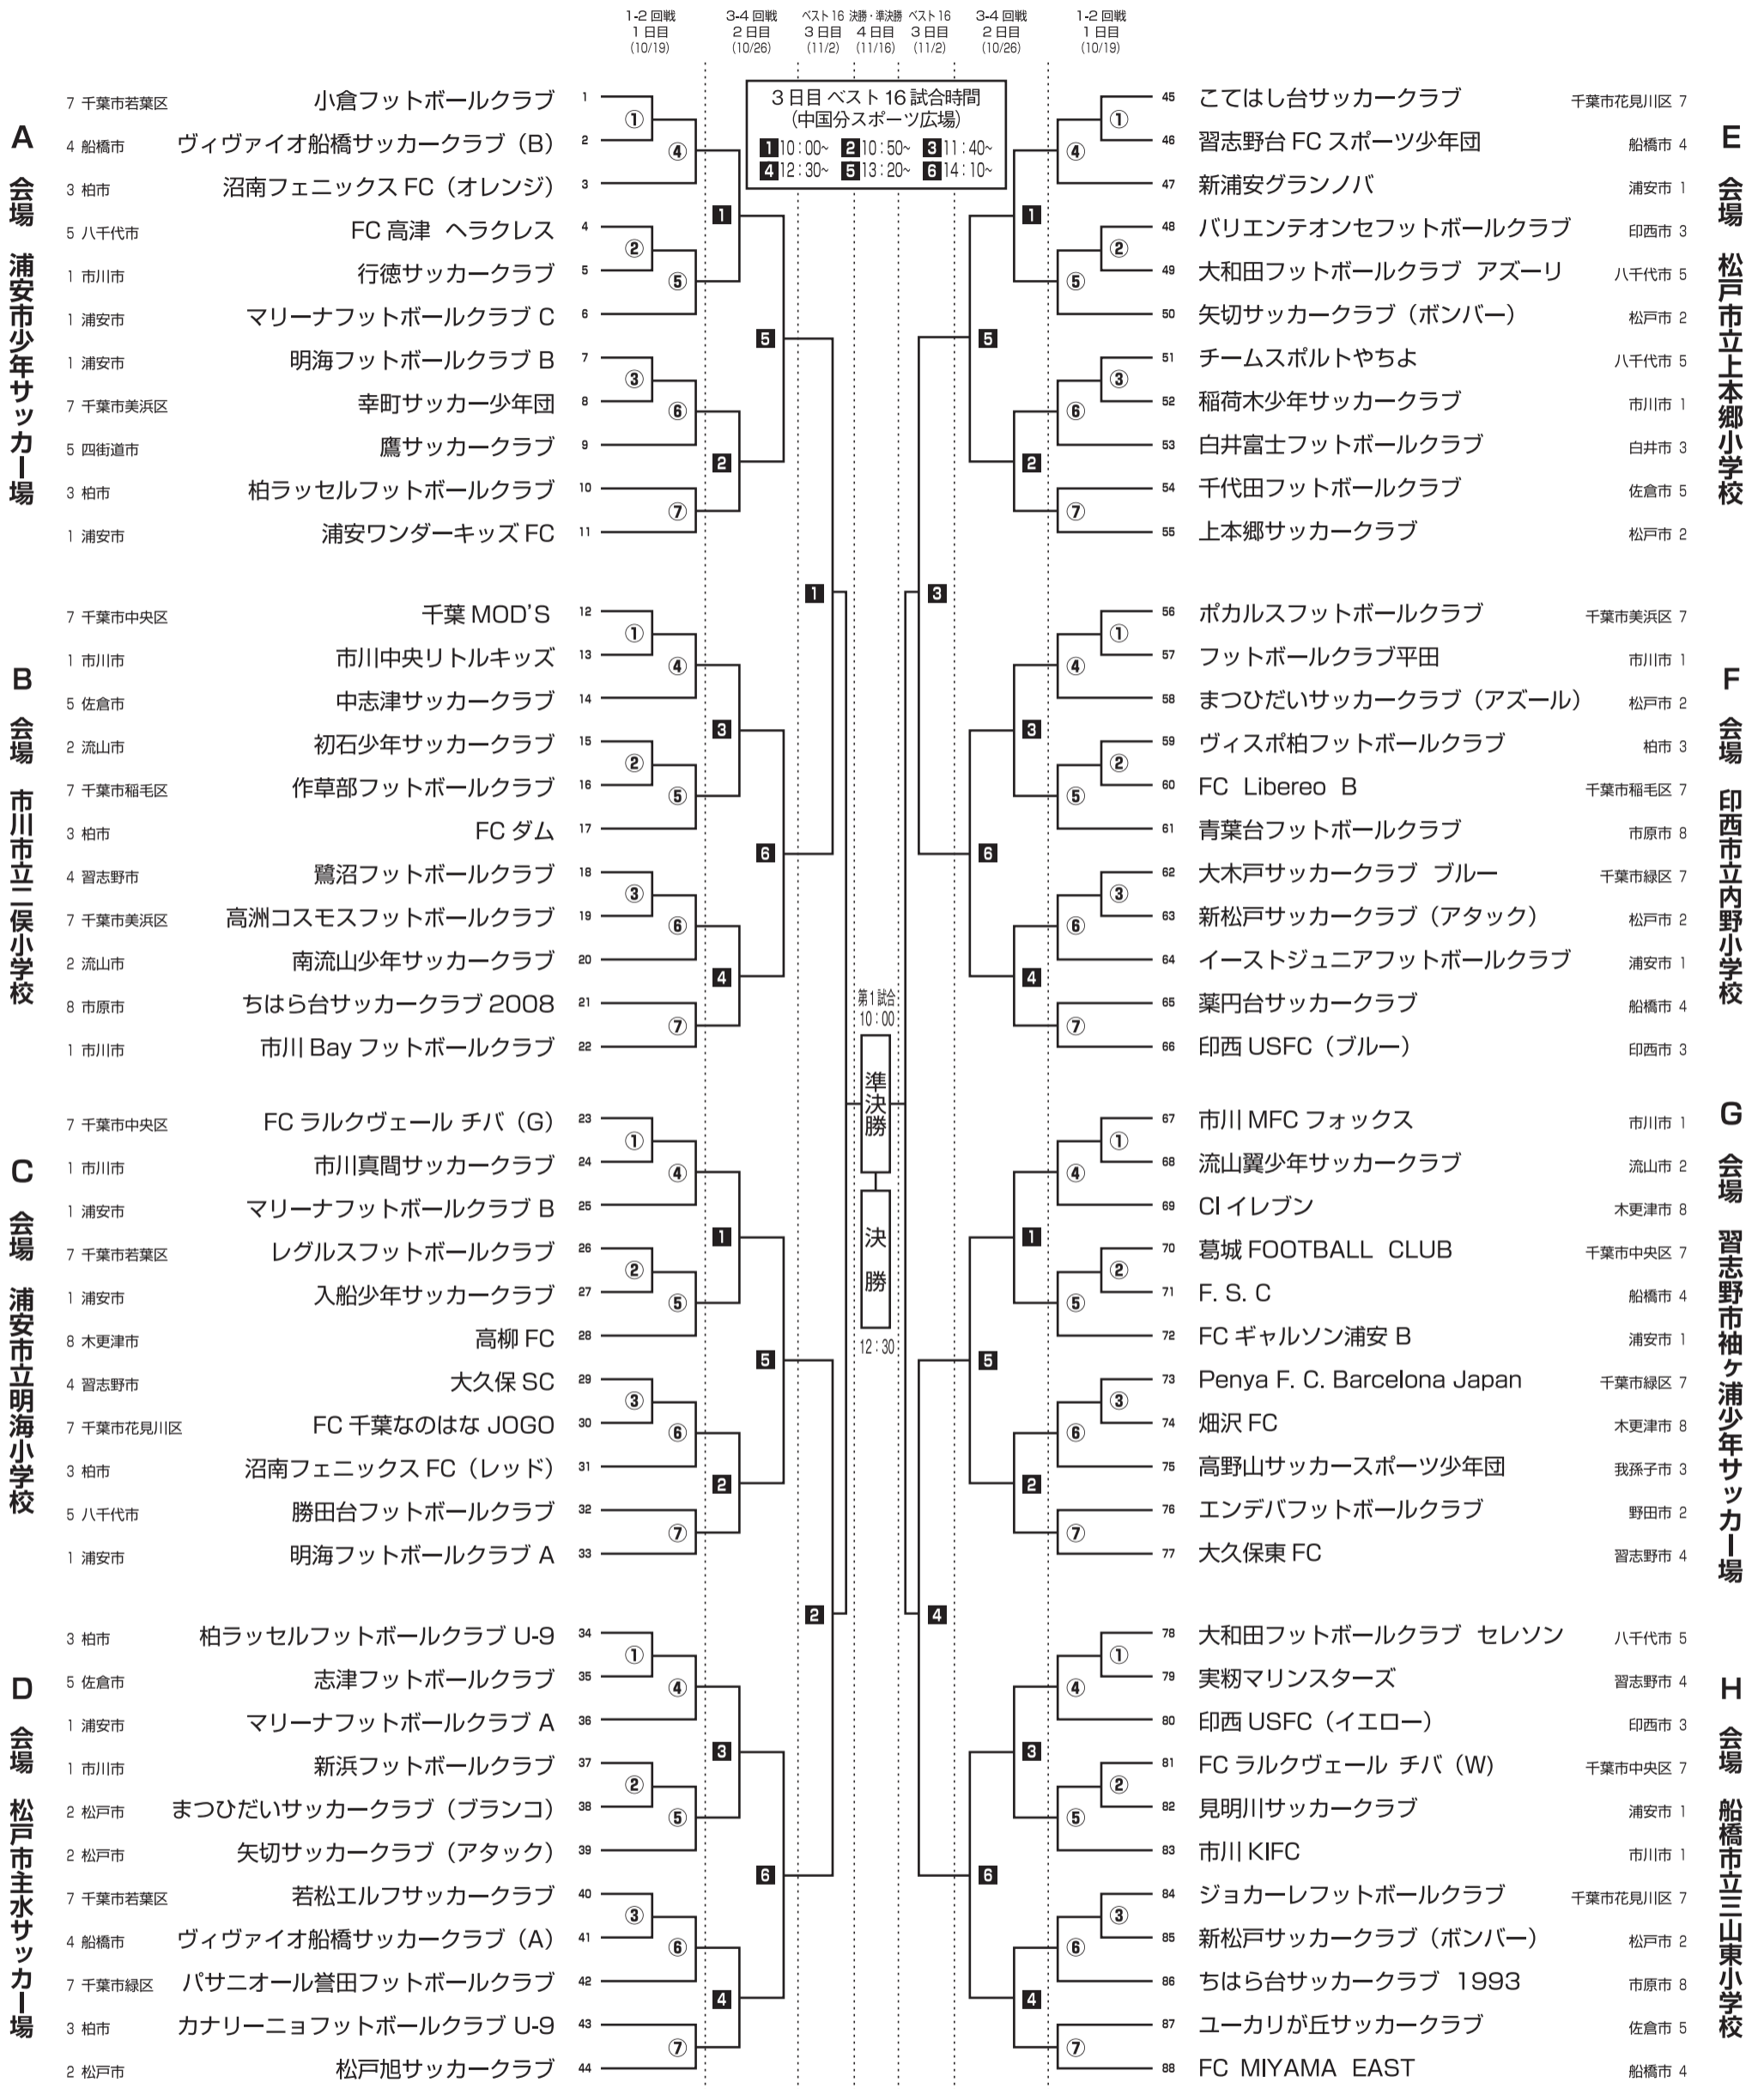

千葉県ケーブルテレビ杯
 (平成 20 年度) **千葉県少年サッカー選手権3年生大会** (組合せ表)
 presented by 四谷大塚

会場等	日程			組合せ	会場名	主管	試合時間	会場等	日程			組合せ	会場名	主管
	1日目	2日目	3日目						1日目	2日目	3日目			
会場等	1日目	1・2回戦	10月19日	A	浦安市少年サッカー場	浦安ワンダーキッズ	① 9:00~	会場等	1日目	1・2回戦	10月19日	E	松戸市立上本郷小学校	上本郷 SC
				B	市川市立二俣小学校	市川 Bay FC	② 9:50~					F	印西市立内野小学校	印西 USFC
				C	浦安市立明海小学校	明海 FC	③ 10:40~					G	習志野市袖ヶ浦少年サッカー場	大久保東 FC
				D	松戸市主水サッカー場	松戸旭 SC	④ 11:30~					H	船橋市立三山東小学校	FC MIYAMA EAST
会場等	2日目	3・4回戦	10月26日	A~B	浦安市少年サッカー場	マリナー FC	⑤ 12:20~	会場等	2日目	3・4回戦	10月26日	E~F	白井市立白井第3小学校	白井富士 FC
				C~D	松戸市主水サッカー場	矢切 SC	⑥ 13:10~					G~G	習志野市袖ヶ浦少年サッカー場	大久保東 FC
会場等	3日目	ベスト16	11月2日	A~H	中国分スポーツ広場	市川市サッカー協会第4種委員会	⑦ 14:00~	会場等	3日目	ベスト16	11月2日	A~H	中国分スポーツ広場	市川市サッカー協会第4種委員会
				4日目	決勝大会	11月16日	A~P					浦安市少年サッカー場	浦安市サッカー協会第4種委員会	

千葉県ケーブルテレビ杯
 (平成 20 年度) **千葉県少年サッカー選手権3年生大会** (組合せ表)
 presented by 四谷大塚

1-2 回戦 1 日目 (10/19) 3-4 回戦 2 日目 (10/26) ベスト16 決勝・準決勝 3 日目 (11/2) 3-4 回戦 2 日目 (10/26) 1-2 回戦 1 日目 (10/19)

3 日目 ベスト 16 試合時間
 (浦安市少年サッカー場)
 ① 10:00~ ② 10:50~ ③ 11:40~
 ④ 12:30~ ⑤ 13:20~ ⑥ 14:10~