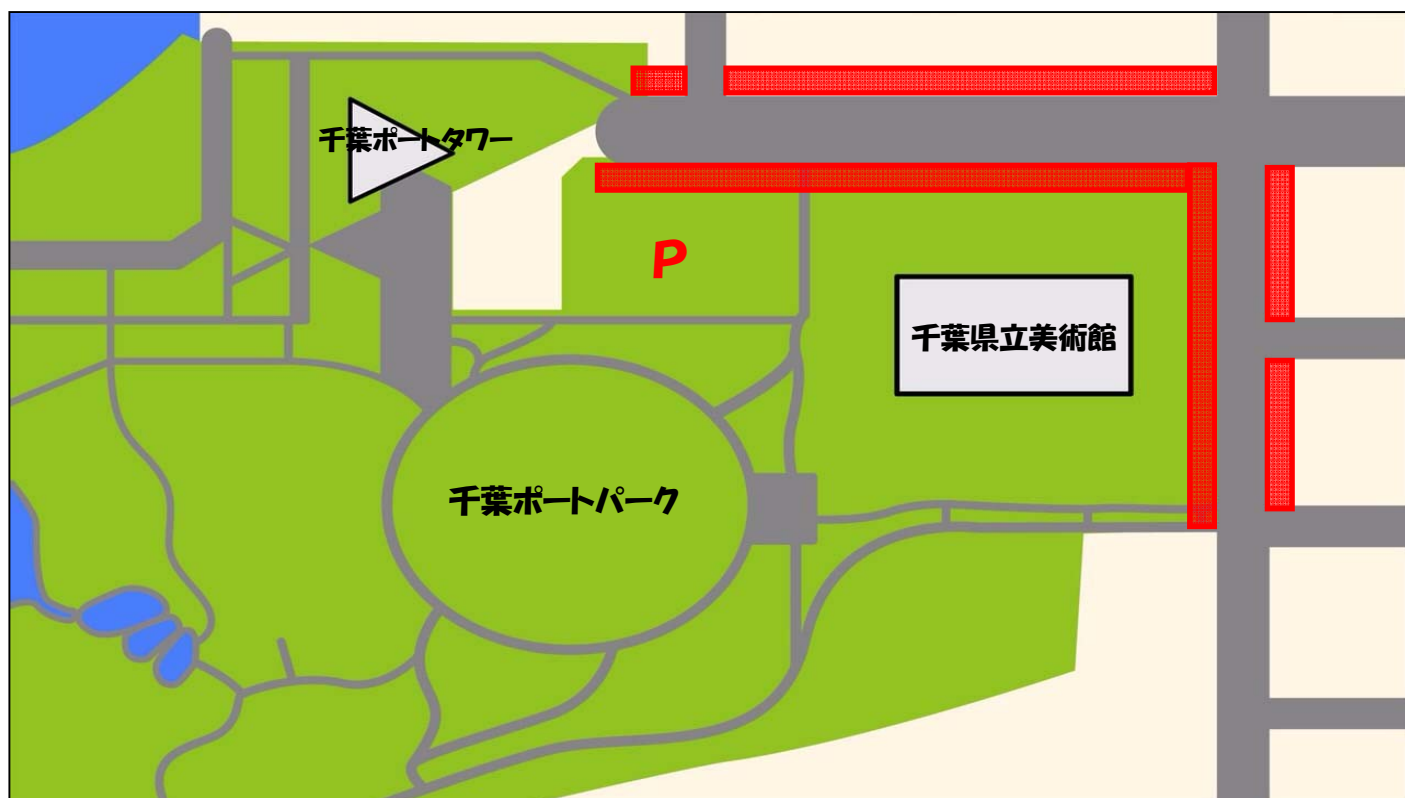

お知らせ

第40回JAバンクカップ・チバテレビ旗争奪 千葉県少年サッカー選手権大会 開会式注意事項

※ 日時: 平成29年10月28日 (土) 10時30分開始

場所: 千葉ポートパーク円形広場

(プラカード持参・サッカーボール不用)

※開会式参加者様の千葉ポートタワー専用駐車場(図: 赤字P部分)への駐車はポートタワー又は公園ご利用のお客様への駐車の影響になりますのでご遠慮下さい。
※開会式参加のサッカーチームの皆様は、公共交通機関または、近隣の駐車場をご利用し、ご参加ください。

※上記図、赤部分は駐車禁止区域です。駐車されると警察への通報が御座います。
※当日雨天の場合 開催決定は、7時行ないます。(4種ホムページ 掲示板で連絡します。)

尚、中止の際はプログラム等受取に会場まで代表者の方にお越しください。