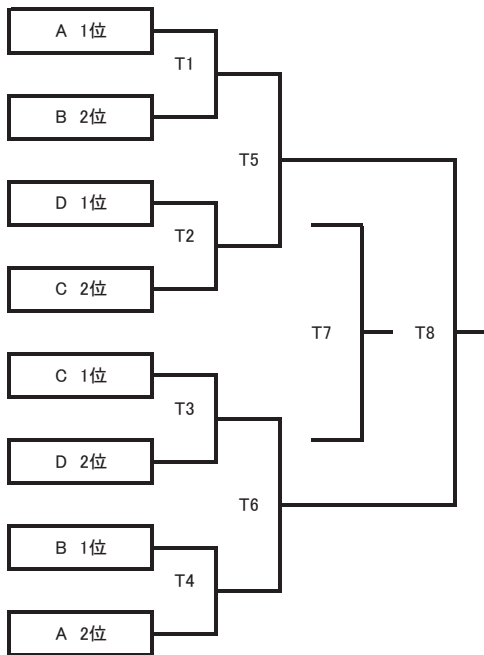

【第3回千葉県U12Girlsサッカー選手権大会 順位決定トーナメント】

◇スケジュール
11/3(水祝)

試合時間 15分-5分-15分

試合開始時間	Aピッチ				Bピッチ			
	試合番号	チーム①	チーム②	審判	試合番号	チーム①	チーム②	審判
10:00	T1	A1位	B2位	T3	T2	D1位	C2位	T4
10:50	T3	C1位	D2位	T1	T4	B1位	A2位	T2
12:30	T5	T1勝	T2勝	派遣	T6	T3勝	T4勝	派遣
15:00	T8	T5勝	T6勝	派遣	T7	T5負	T6負	派遣