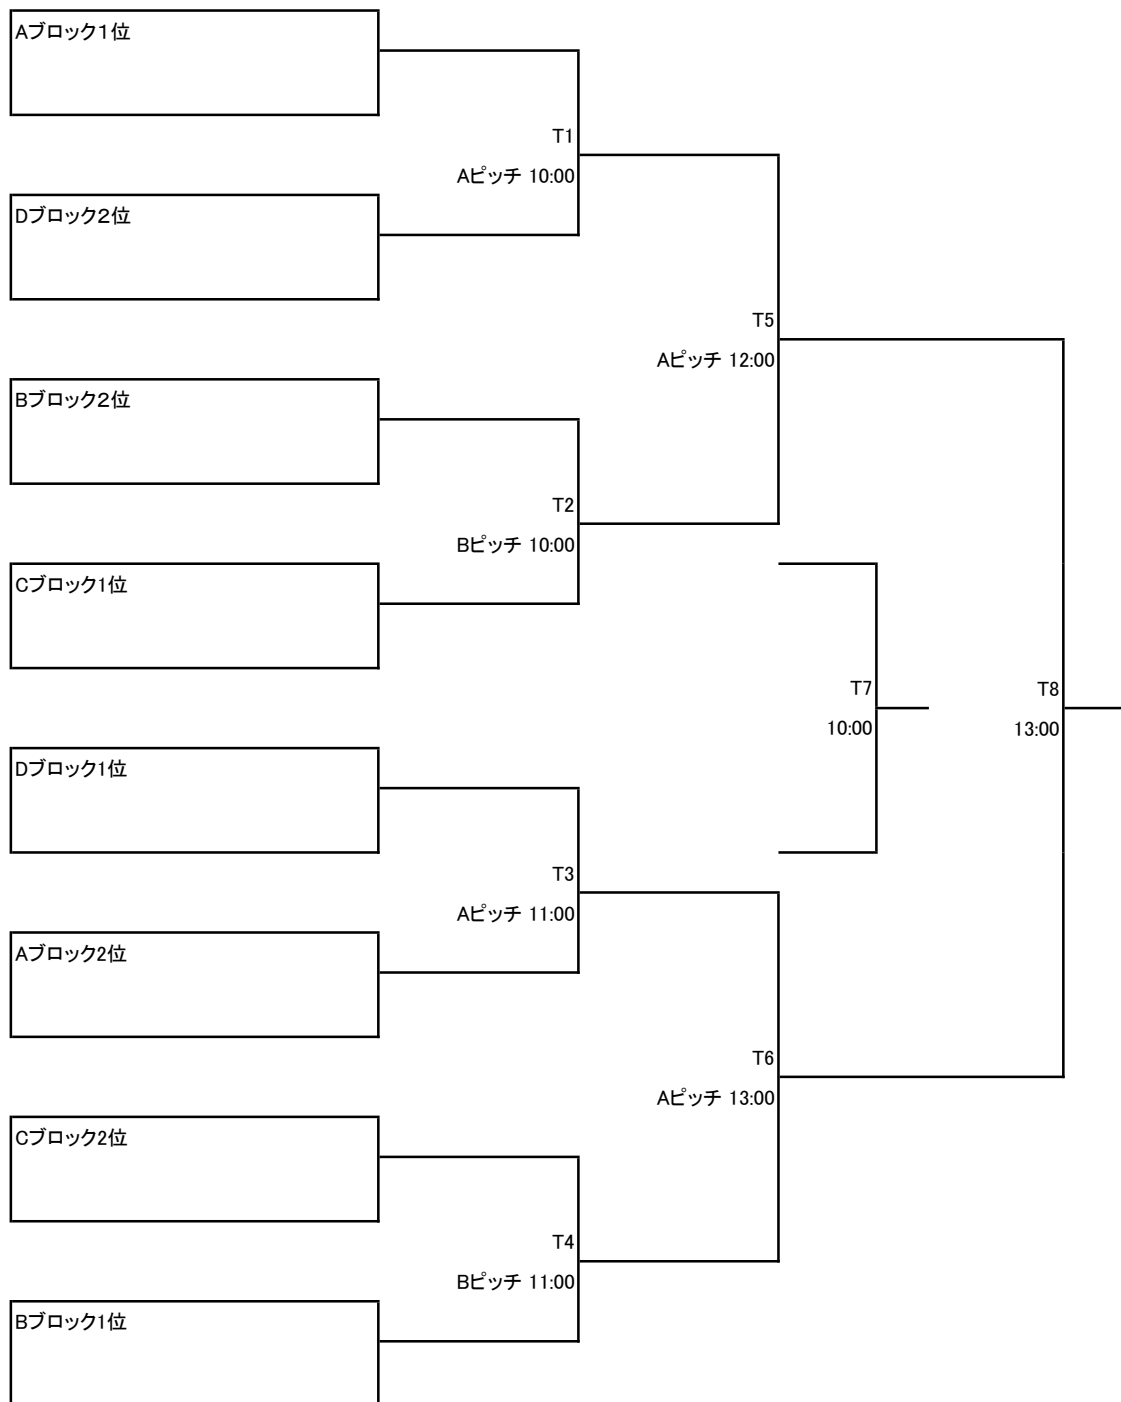

【第6回千葉県U12ガールズサッカー選手権大会 予選リーグ】

1日目 予選リーグ 試合時間 20分-5分-20分

10月12日(土) 会場 船橋市高瀬下水処理場上部運動広場(タカスポ)

試合開始時間	Aピッチ				Bピッチ			
	試合番号	チーム①	チーム②	審判	試合番号	チーム①	チーム②	審判
10:00	A1	松戸FCレジーナ	ホッパス成田	A2	B1	千葉中央FC	東習志野FC	B2
11:00	A2	FC千葉ポニータ	我孫子フレンズ	A1	B2	FC Yachiyo Girls	流山FC	B1
12:00	A3	市川FCレーベ	La Ciruela NARITA	A4	B3	かずさフラワーズ	FCヴァレ	B4
13:00	A4	柏レディースFC	AmeiesFC	A3	B4	松戸FCソレーラ	浦安ガールズ	B3
14:00	A5	FC千葉ポニータ	La Ciruela NARITA	A6	B5	FC Yachiyo Girls	FCヴァレ	B6
15:00	A6	市川FCレーベ	我孫子フレンズ	A5	B6	かずさフラワーズ	流山FC	B5

2日目 予選リーグ 試合時間 20分-5分-20分

10月14日(月祝) 会場 船橋市高瀬下水処理場上部運動広場(タカスポ)

試合開始時間	Aピッチ				Bピッチ			
	試合番号	チーム①	チーム②	審判	試合番号	チーム①	チーム②	審判
10:00	A7	FC千葉ポニータ	市川FCレーベ	A8	B7	FC Yachiyo Girls	かずさフラワーズ	B8
11:00	A8	松戸FCレジーナ	AmeiesFC	A7	B8	千葉中央FC	浦安ガールズ	B7
12:00	A9	柏レディースFC	ホッパス成田	A10	B9	松戸FCソレーラ	東習志野FC	B10
13:00	A10	La Ciruela NARITA	我孫子フレンズ	A9	B10	FCヴァレ	流山FC	B9
14:00	A11	松戸FCレジーナ	柏レディースFC	A12	B11	千葉中央FC	松戸FCソレーラ	B12
15:00	A12	AmeiesFC	ホッパス成田	A11	B12	浦安ガールズ	東習志野FC	B11

【第6回千葉県U12ガールズサッカー選手権大会 順位決定トーナメント】

**【第6回千葉県U12Girlsサッカー選手権大会 順位決定トーナメント】**

3日目 順位トーナメント 試合時間 20分-5分-20分

11月4日(月祝) 会場 船橋市高瀬下水処理場上部運動広場(タカスポ)

		Aピッチ			Bピッチ			
試合開始時間	試合番号	チーム①	チーム②	審判	試合番号	チーム①	チーム②	審判
10:00	T1			派遣	T2			派遣
11:00	T3			派遣	T4			派遣
12:00	T5			派遣				
13:00	T6			派遣				